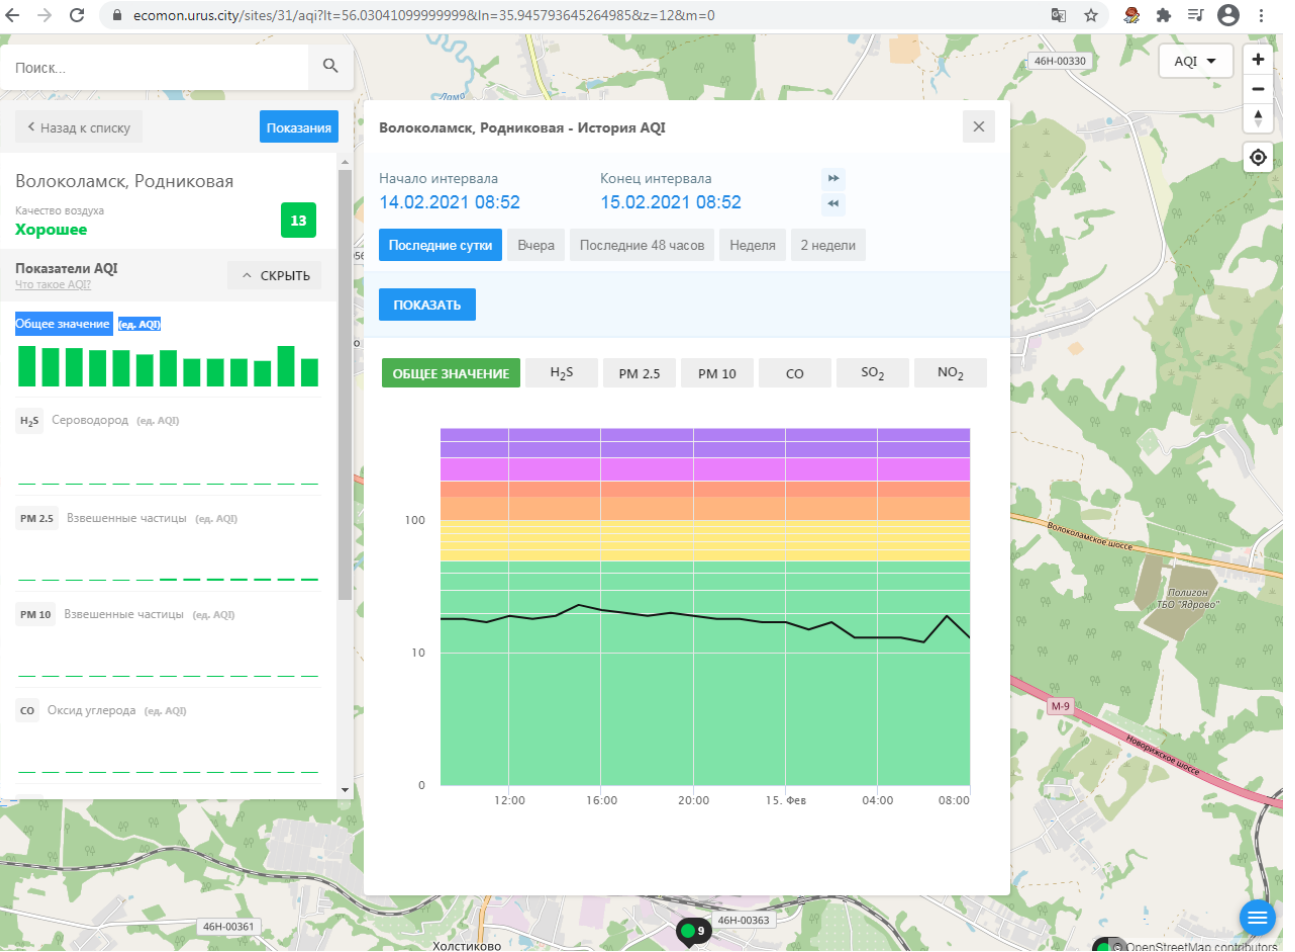

Волоколамск, Нелидово

Качество воздуха **Хорошее** 9

Показатели AQI Что такое AQI? ^ СКРЫТЬ

Общее значение (ед. AQI)

H₂S Сероводород (ед. AQI)

PM 2.5 Взвешенные частицы (ед. AQI)

PM 10 Взвешенные частицы (ед. AQI)

CO Оксид углерода (ед. AQI)

Волоколамск, Нелидово - История AQI

Начало интервала: 14.02.2021 08:51 Конец интервала: 15.02.2021 08:51

Последние сутки Вчера Последние 48 часов Неделя 2 недели

ПОКАЗАТЬ

ОБЩЕЕ ЗНАЧЕНИЕ H₂S **PM 2.5** PM 10 CO SO₂ NO₂

12:00 16:00 20:00 15. Фев 04:00 08:00

© OpenStreetMap contributors

ecomon.urus.city/sites/31/aqi?lt=56.03041099999999&ln=35.945793645264985&z=12&m=0

Поиск...

Волоколамск, Родниковая

Качество воздуха **Хорошее** 13

Показатели AQI

Общее значение (ед. AQI)

H₂S Сероводород (ед. AQI)

PM 2.5 Взвешенные частицы (ед. AQI)

PM 10 Взвешенные частицы (ед. AQI)

CO Оксид углерода (ед. AQI)

Волоколамск, Родниковая - История AQI

Начало интервала: 14.02.2021 08:52