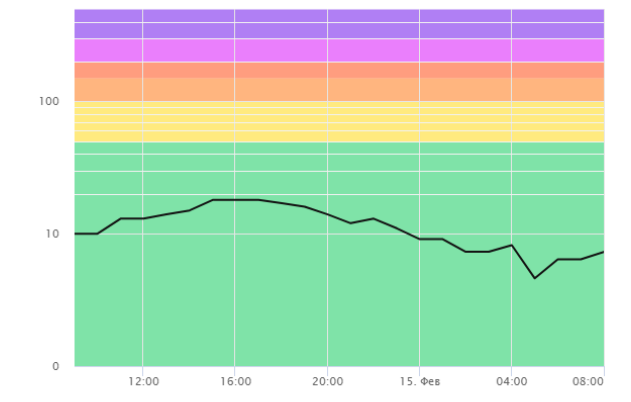

Поиск...

Назад к списку Показания

Волоколамск, Хлебозавод

Качество воздуха **Хорошее** 7

Показатели AQI Что такое AQI? ^ СКРЫТЬ

Общее значение (ед. AQI)

H₂S Сероводород (ед. AQI)

PM 2.5 Взвешенные частицы (ед. AQI)

PM 10 Взвешенные частицы (ед. AQI)

CO Оксид углерода (ед. AQI)

Волоколамск, Хлебозавод - История AQI

Начало интервала: 14.02.2021 08:53   Конец интервала: 15.02.2021 08:53

Последние сутки   Вчера   Последние 48 часов   Неделя   2 недели

ПОКАЗАТЬ

ОБЩЕЕ ЗНАЧЕНИЕ   H₂S   PM 2.5   PM 10   CO   SO₂   NO₂

46Н-00361

Холстиково

AQI + -

Микро район © OpenStreetMap contributors