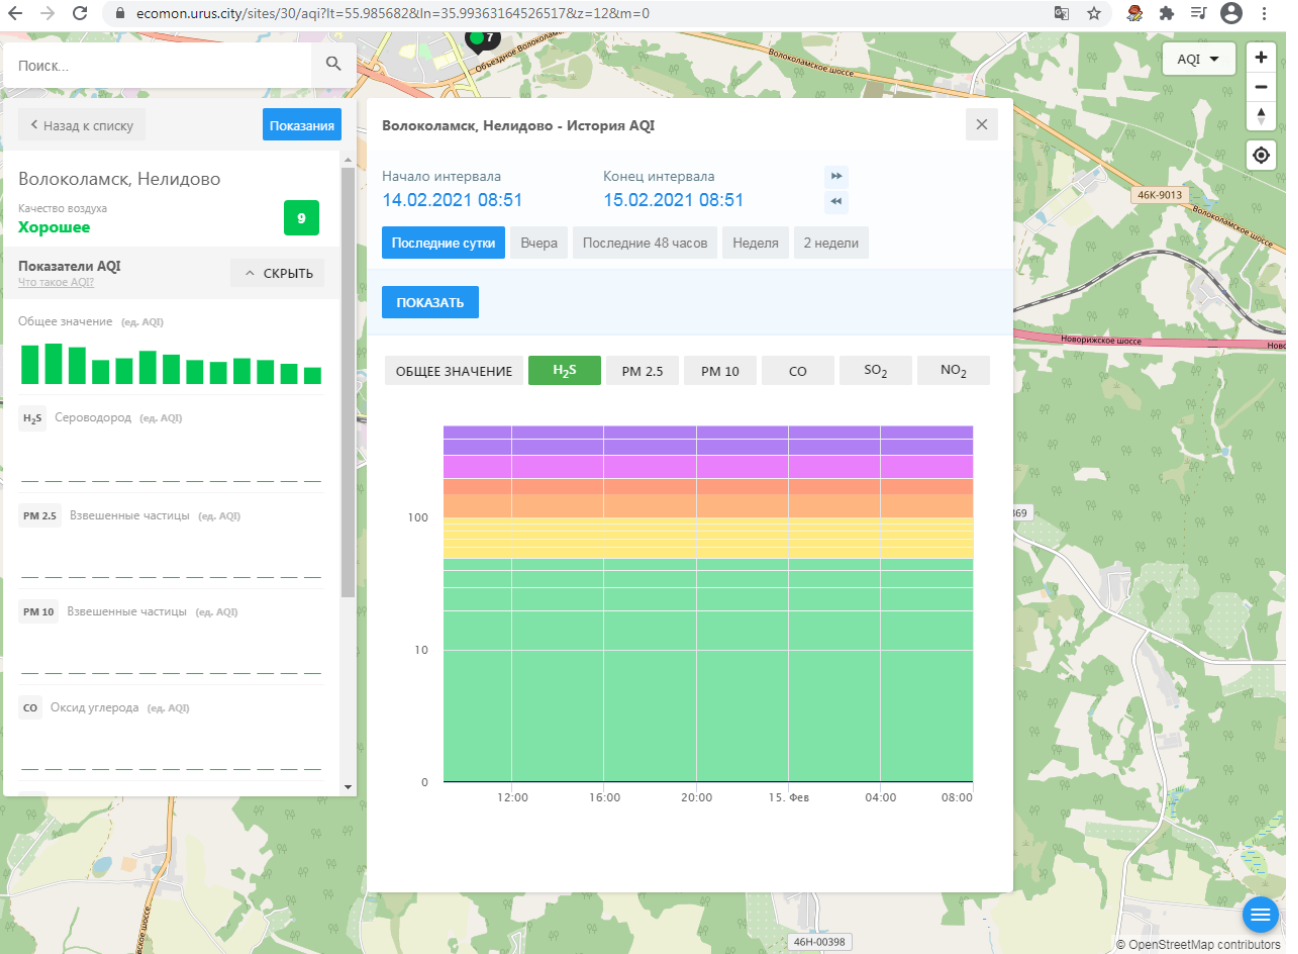

ecomon.urus.city/sites/30/aqi?lt=55.985682&ln=35.99363164526517&z=12&m=0

Поиск...

Волоколамск, Нелидово

Качество воздуха **Хорошее** 9

Показатели AQI

Общее значение (ед. AQI)

H₂S Сероводород (ед. AQI)

PM 2.5 Взвешенные частицы (ед. AQI)

PM 10 Взвешенные частицы (ед. AQI)

CO Оксид углерода (ед. AQI)

Волоколамск, Нелидово - История AQI

Начало интервала: 14.02.2021 08:51

Конец интервала: 15.02.2021 08:51

Последние сутки | Вчера | Последние 48 часов | Неделя | 2 недели

ПОКАЗАТЬ

ОБЩЕЕ ЗНАЧЕНИЕ | H₂S | PM 2.5 | PM 10 | CO | SO₂ | NO₂

12:00 16:00 20:00 15. Фев 04:00 08:00

© OpenStreetMap contributors

ecomon.urus.city/sites/30/aqi?lt=55.985682&ln=35.99363164526517&z=12&m=0

Поиск...

Волоколамск, Нелидово

Качество воздуха **Хорошее** 9

Показатели AQI Что такое AQI? ^ СКРЫТЬ

Общее значение (ед. AQI)

H₂S Сероводород (ед. AQI)

PM 2.5 Взвешенные частицы (ед. AQI)

PM 10 Взвешенные частицы (ед. AQI)